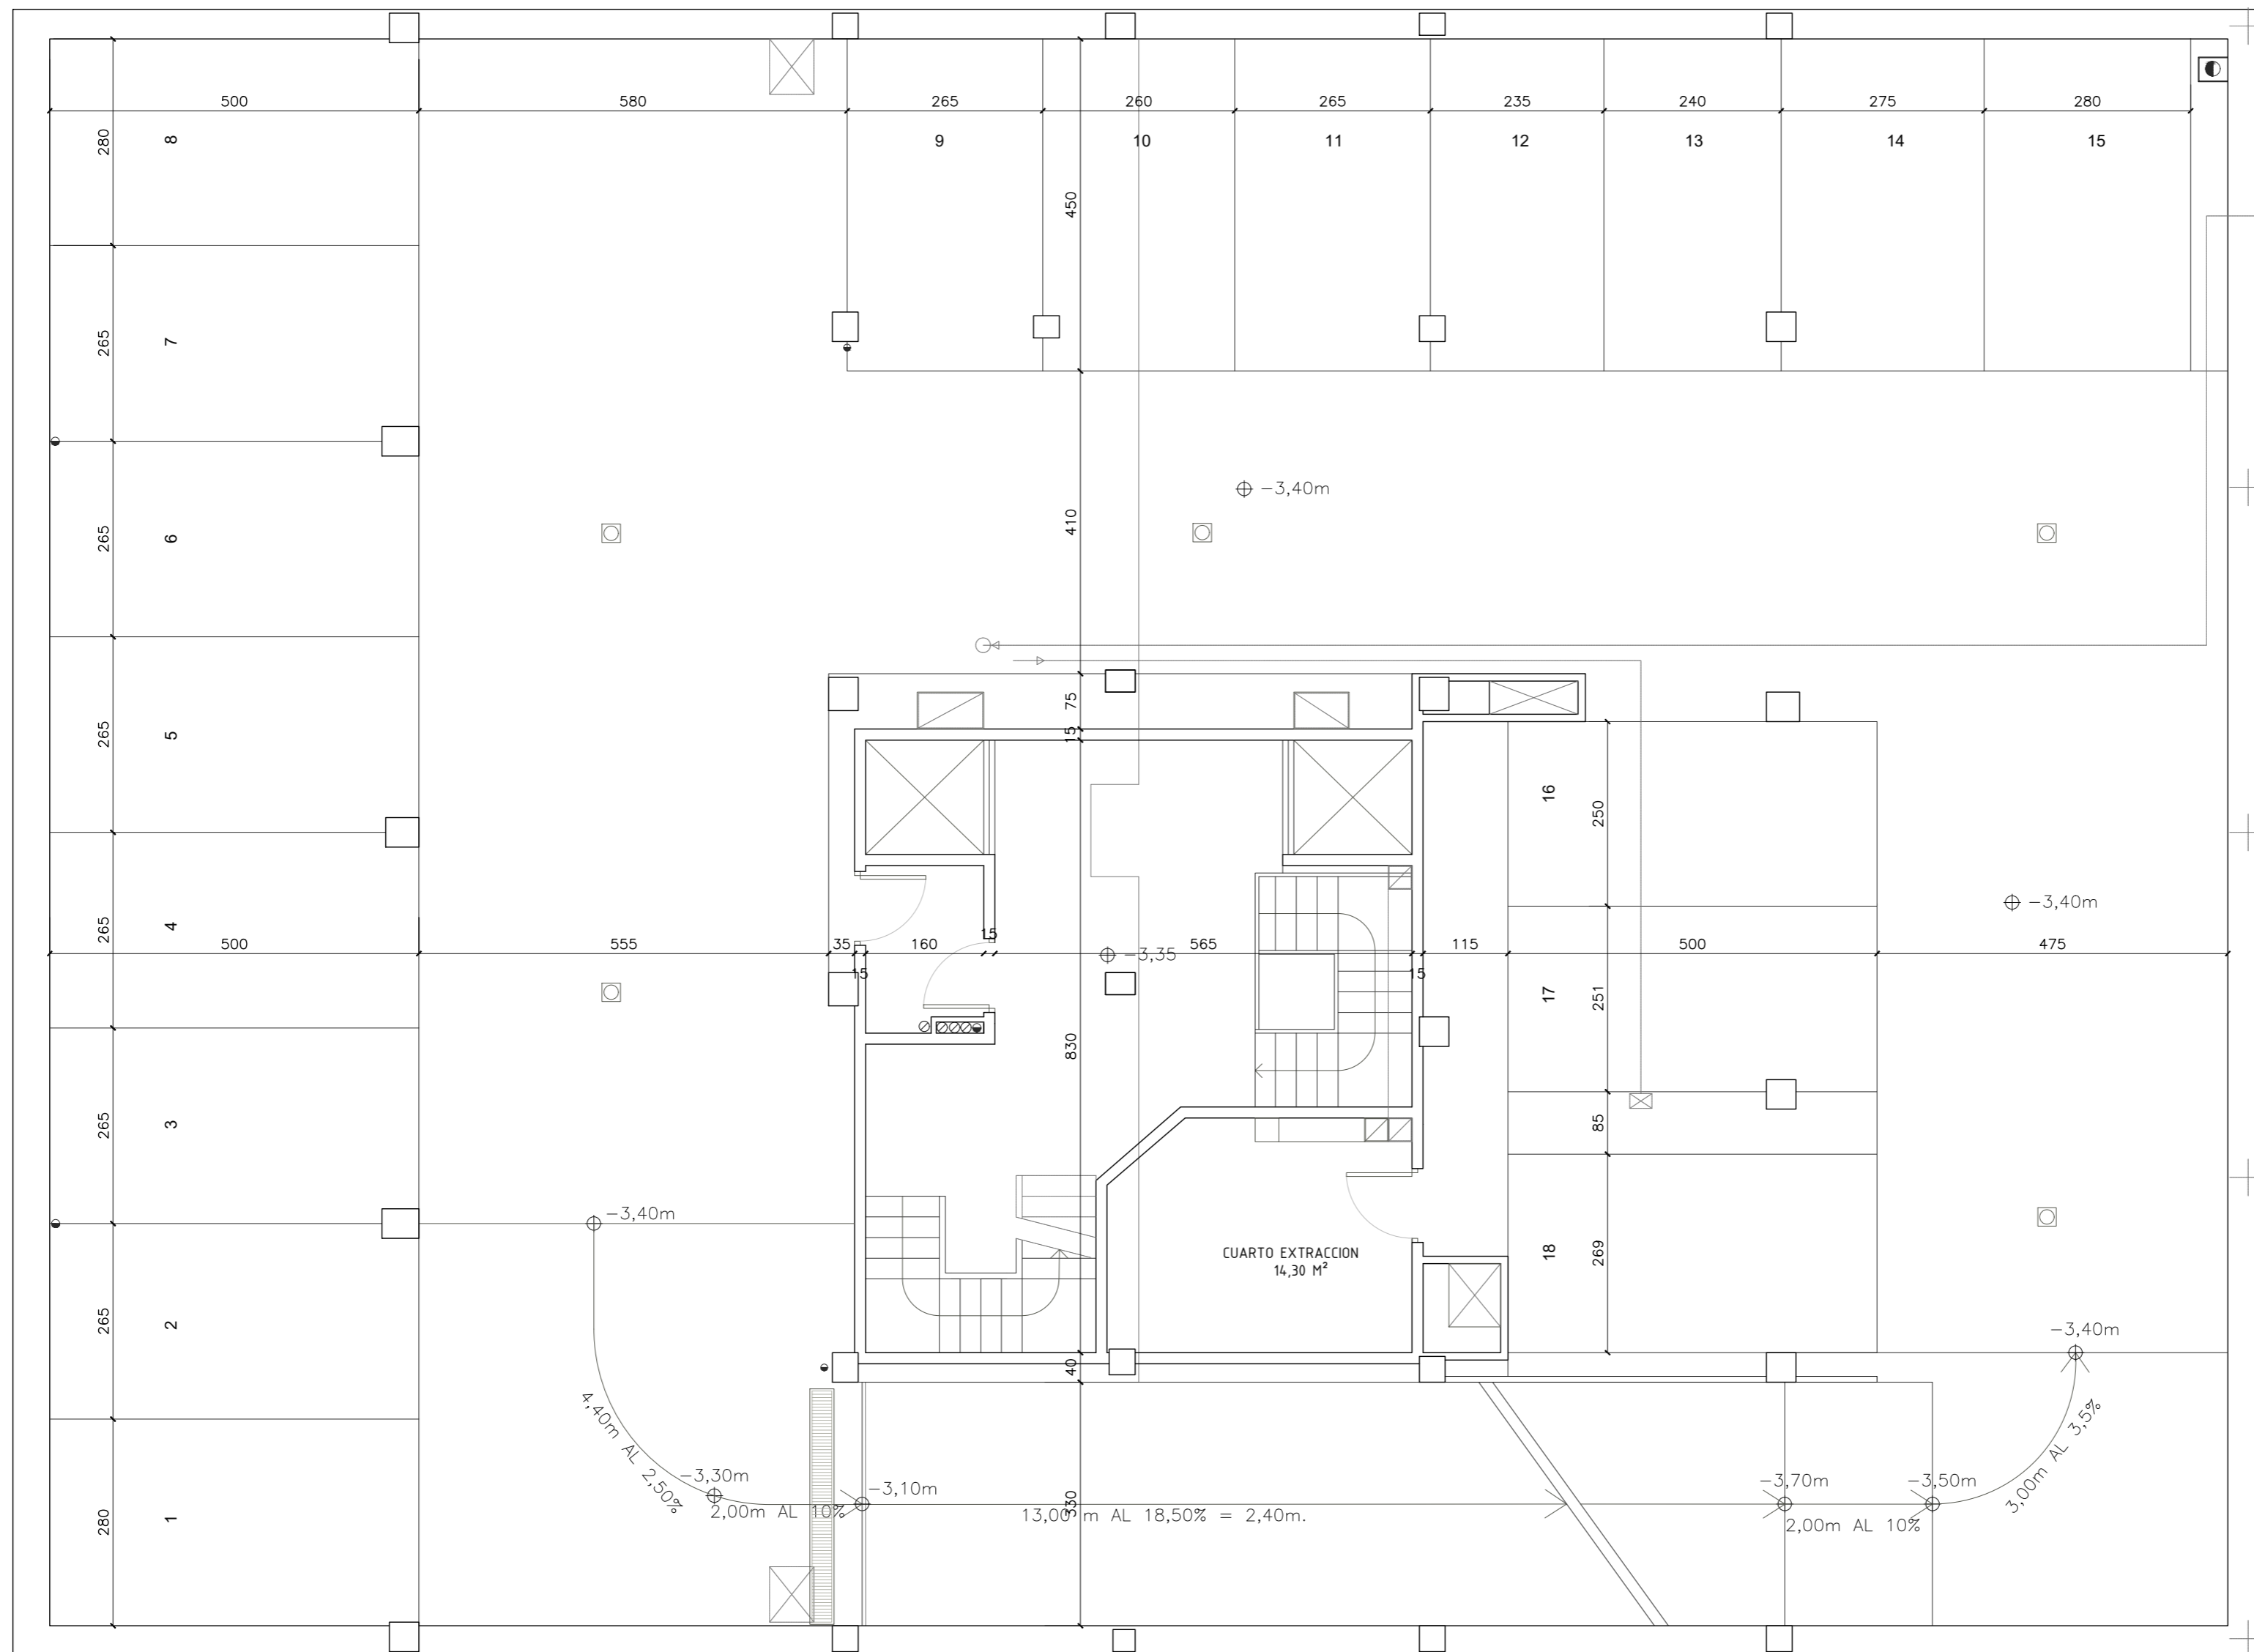

<b>30 VIVIENDAS, LOCAL C. Y GARAJE</b>			
SITUACIÓN	PASEO IMPERIAL Nº 39 - MADRID		
<b>PLANTA SOTANO 3 - DISTRIBUCION Y COTAS</b>			

<b>30 VIVIENDAS, LOCAL C. Y GARAJE</b>			
PASEO IMPERIAL Nº 39 - MADRID			
<b>PLANTA SOTANO 2 - DISTRIBUCION Y COTAS</b>			